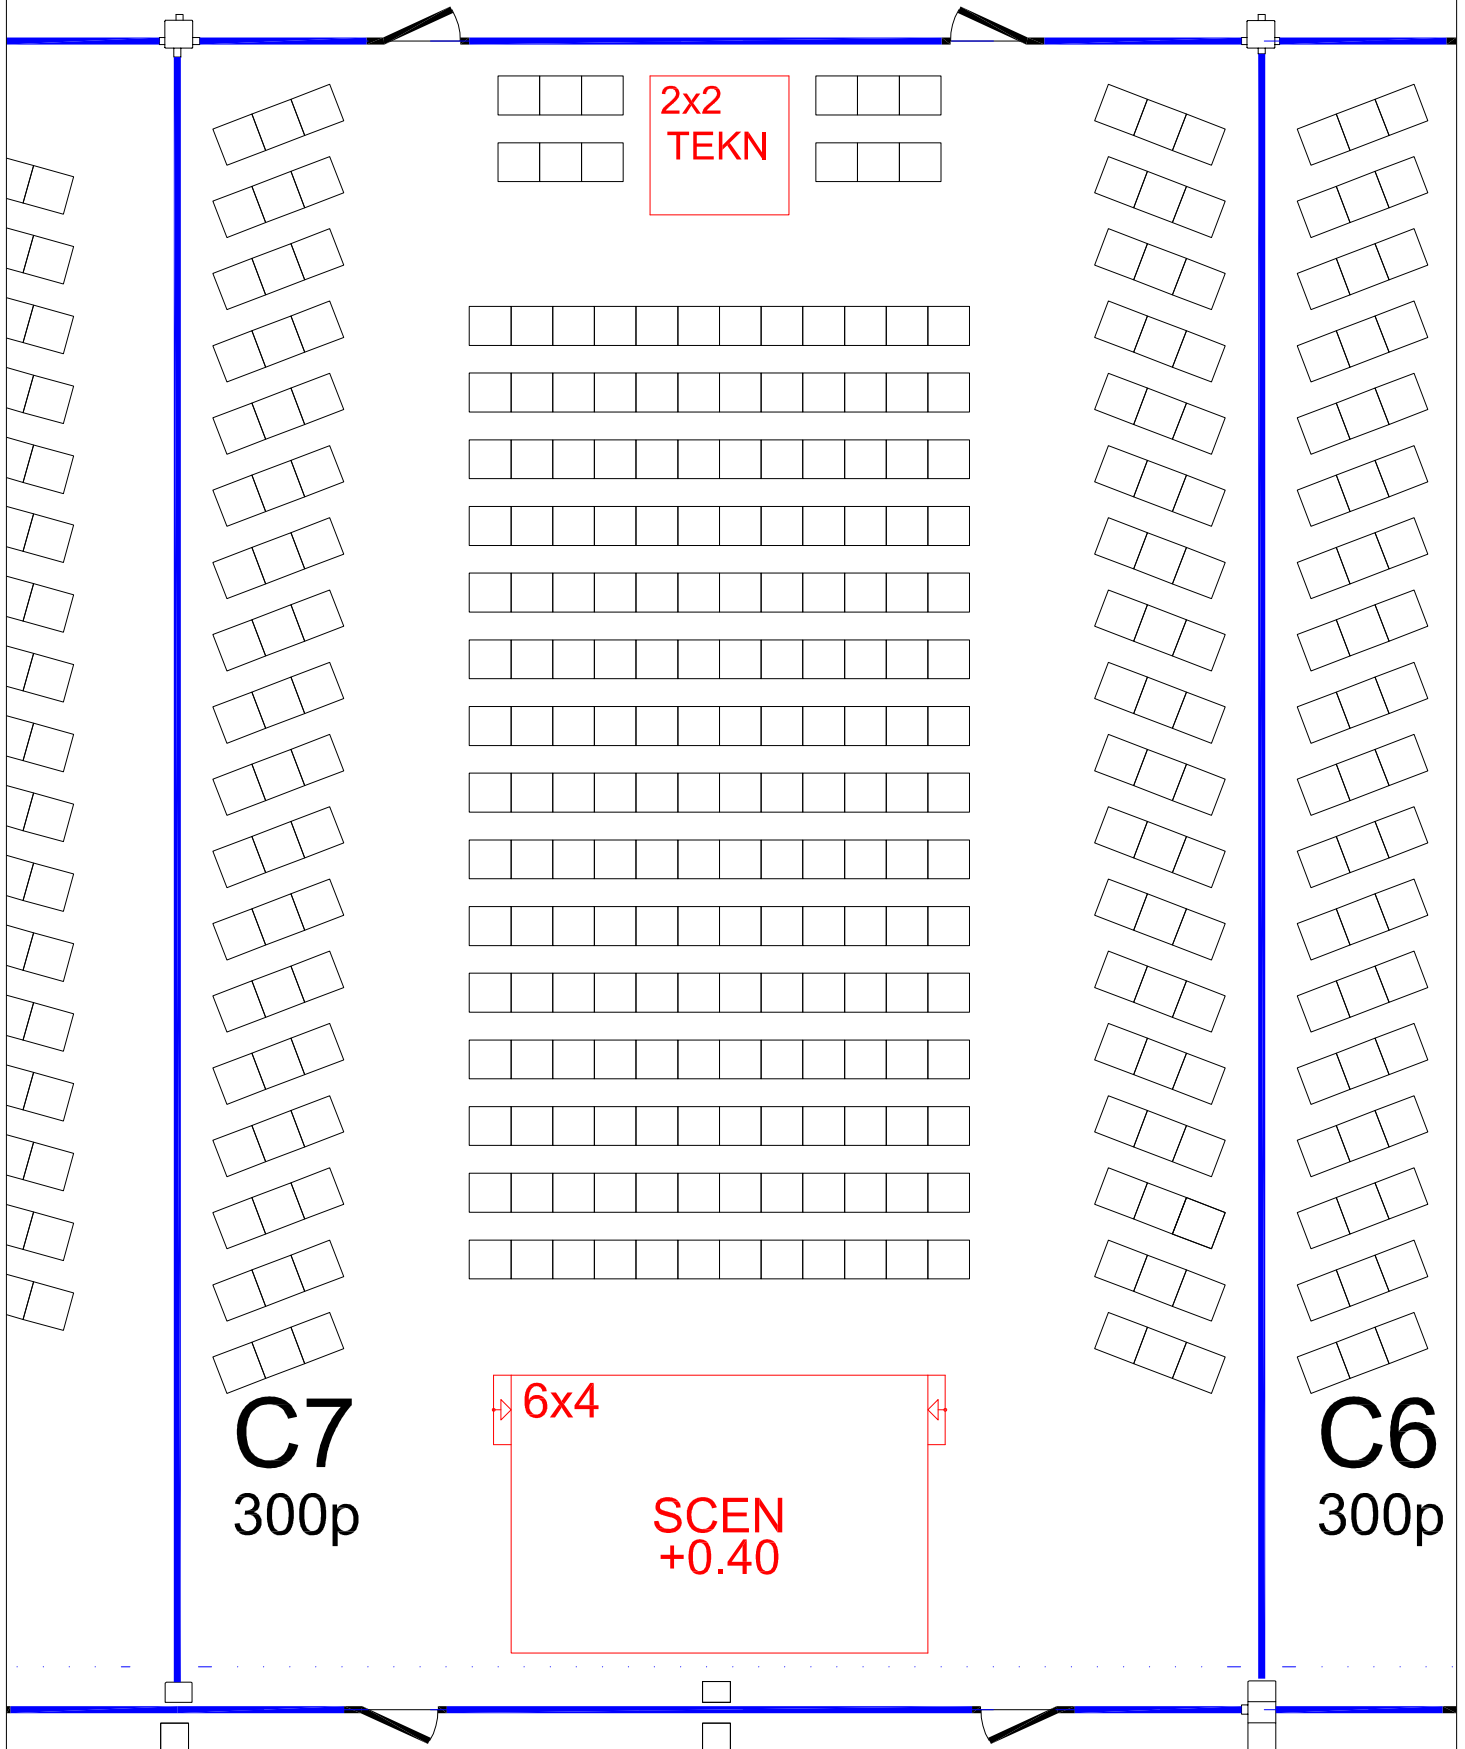

Oslo

C7
300p

6x4
SCEN
+0.40

C6
300p

PROJEKT
ESC 226 [2010]

RITAD AV
BAC

DAT
2009-10-19

ORDERNUMMER

PAPPER SKALA
A4 1:200