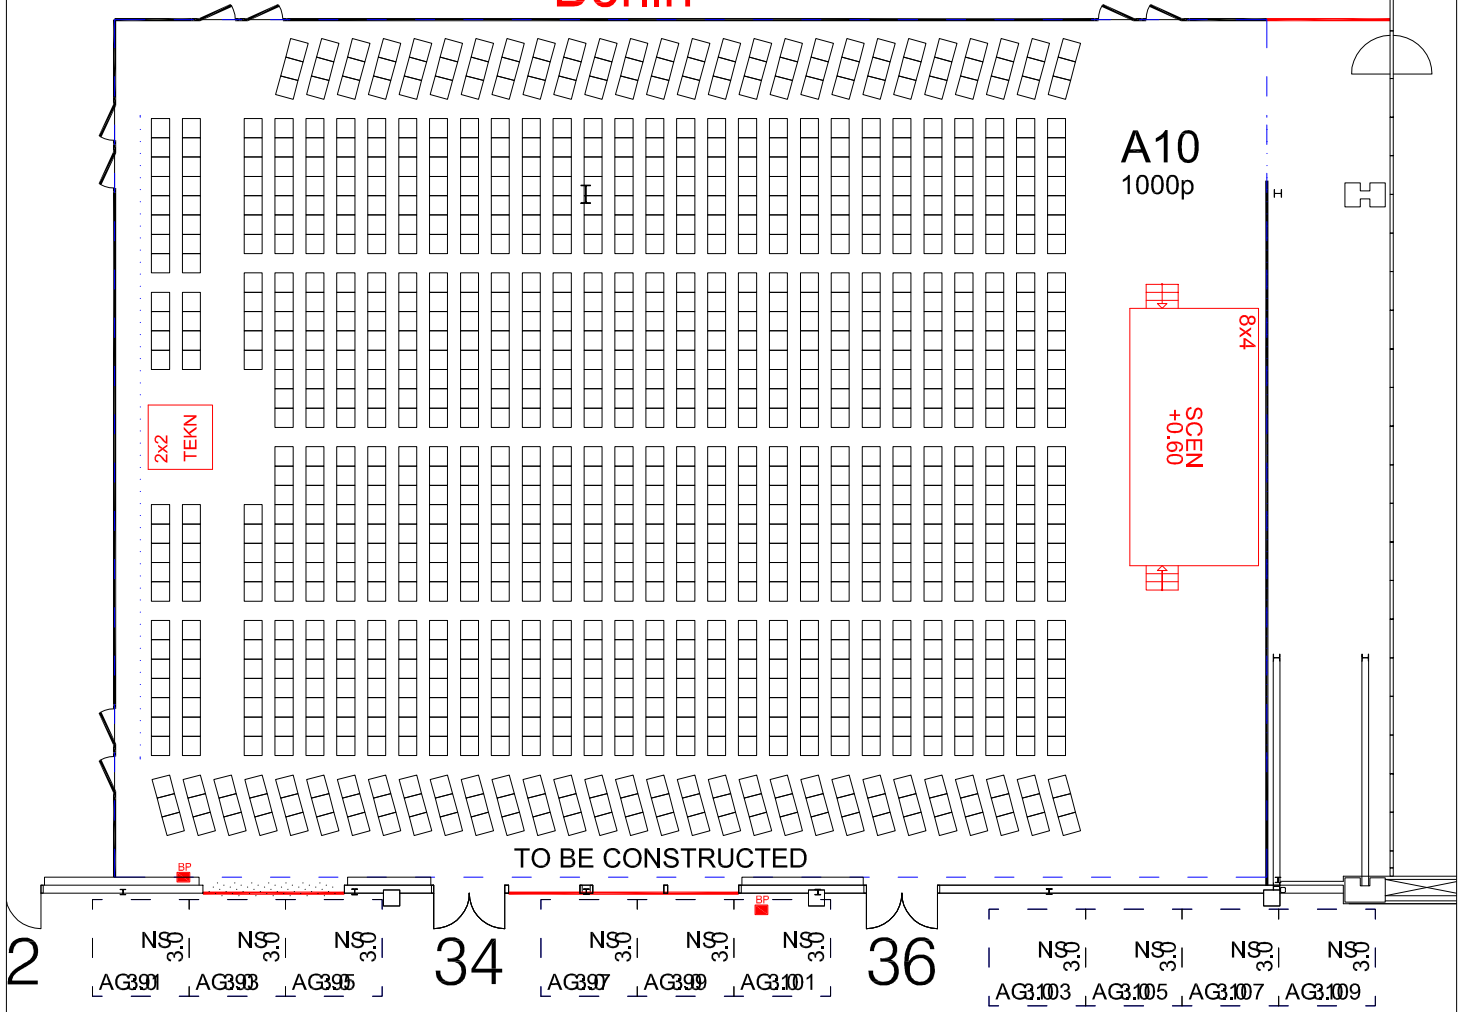

Berlin

9m ² 3000.0	9m ² 3000.0	9m ² 3000.0	9m ² 3000.0
9m ² 3000.0	9m ² 3000.0	9m ² 3000.0	9m ² 3000.0

9m ² 3000.0	9m ² 3000.0	9m ² 3000.0	9m ² 3000.0
9m ² 3000.0	9m ² 3000.0	9m ² 3000.0	9m ² 3000.0

PROJEKT ESC 226 [2010]		ORDERNUMMER ---	
RITAD AV BAC	DAT 2009-10-19	PAPPER A4	SKALA 1:200