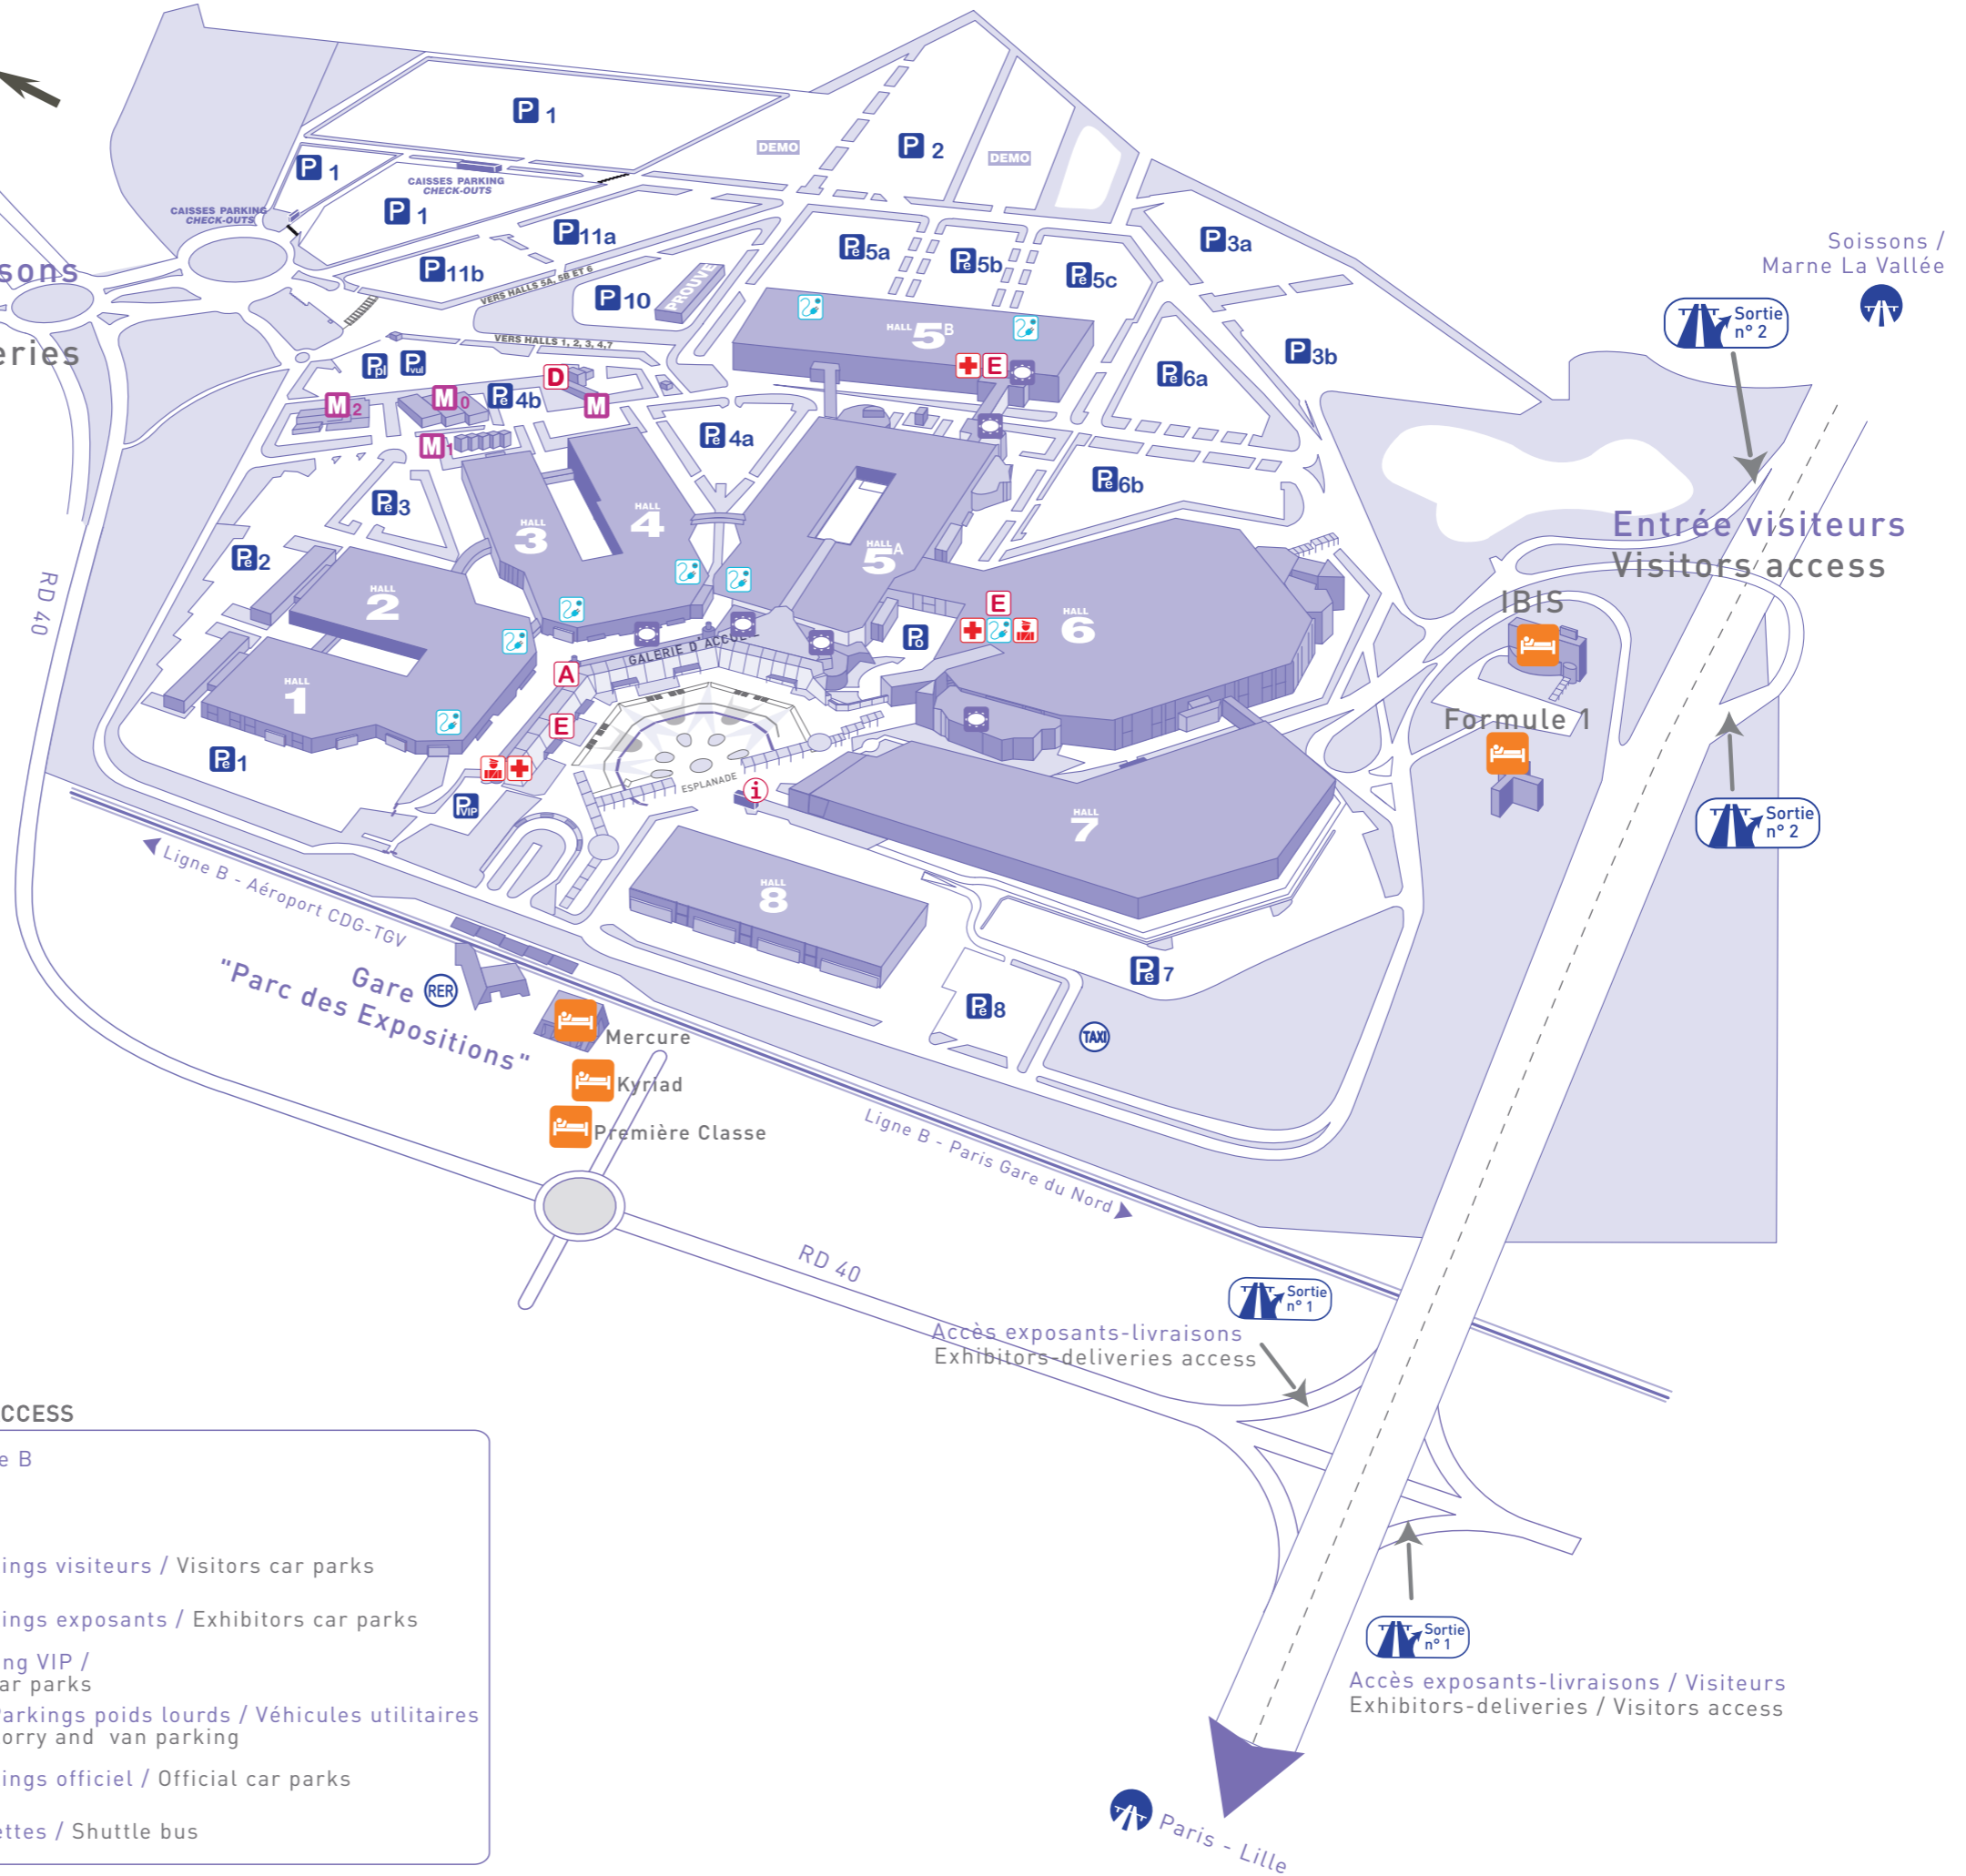

Paris Nord
Villepinte
Un site VIPARIS

Entrée
Exposants-livraisons
Exhibitors-deliveries
access

Soissons /
Marne La Vallée

Entrée visiteurs
Visitors access

IBIS
Formule 1

Gare RER
"Parc des Expositions"
Mercure
Kyriad
Première Classe

Ligne B - Paris Gare du Nord

SERVICES / UTILITIES

- Exposants-Services techniques / Exhibitors-Technical services
- Administration
- Information
- Poste de Police / Police station
- Postes de secours / First aid posts
- Permanence technique / Technical office
- Salles de conférences / Rooms
- Hôtels / Hotels
- Transitaires - Manutentionnaires / Forwarders - Warehousemen
- Douanes / Customs

ACCES / ACCESS

- Ligne B
- TAXI
- Parkings visiteurs / Visitors car parks
- Parkings exposants / Exhibitors car parks
- Parking VIP / VIP car parks
- Parkings poids lourds / Véhicules utilitaires / Lorry and van parking
- Parkings officiel / Official car parks
- Navettes / Shuttle bus

Accès exposants-livraisons
Exhibitors-deliveries access

Accès exposants-livraisons / Visiteurs
Exhibitors-deliveries / Visitors access

Paris - Lille