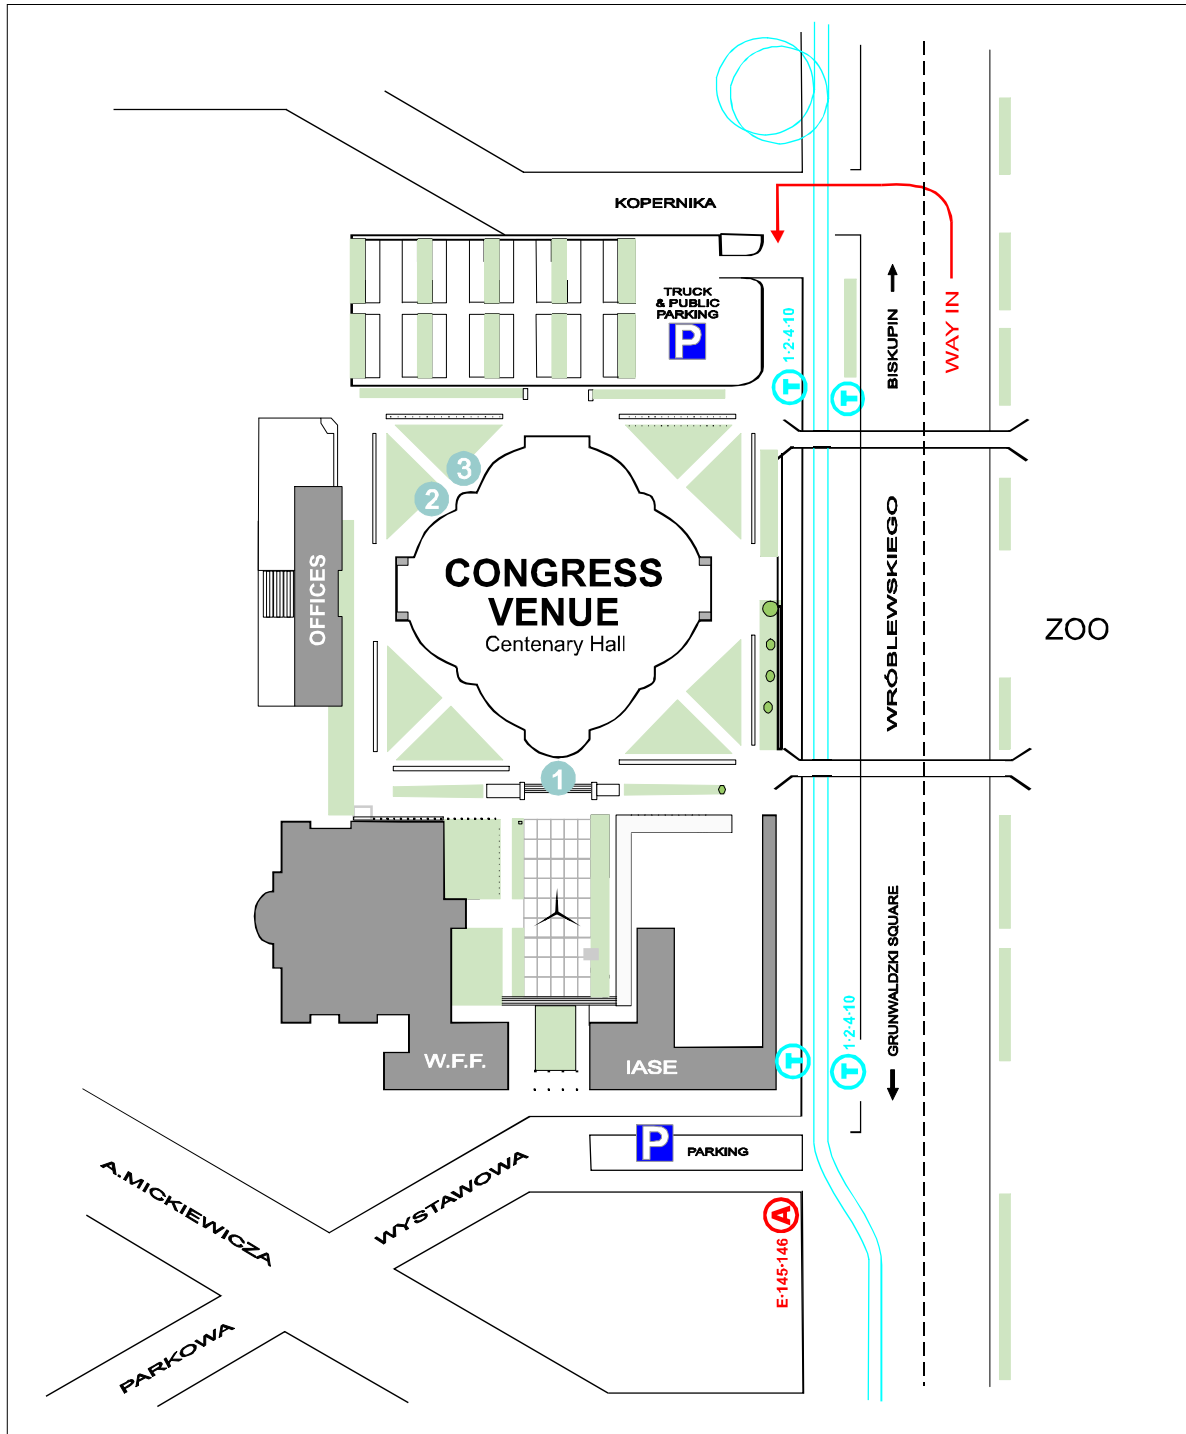

Access

Congress Venue

Hala Ludowa
ul. Wystawowa 1
51-618 Wrocław

Wrocław (EUROPE)

Area map

- | | |
|--|--|
| ① Hotel Wrocław - Powstańców Śl. 7 | ⑦ Hotel Mercure - Pl. Dominikański 1 |
| ② Qubus Hotel - Pl. Św. Marii Magdaleny 2 | ⑧ Hotel Exbud - Św. Mikołaja 47/48 |
| ③ Hotel Holiday Inn - Marsz. J. Piłsudskiego 49/57 | ⑨ Hotel Tumski - Wyspa Słodowa 10 |
| ④ Hotel Radison SAS - Jana Ewangelisty Purkiniego 10 | ⑩ Hotel Campanille - Władysława Jagiełły 7 |
| ⑤ Hotel Park Plaza - Drobnera 11/13 | ⑪ Art Hotel - Kielbaśnicza 20 |
| ⑥ Hotel Dorint - Św. Mikołaja 67 | ⑫ Hotel Olimpia - Al. Paderewskiego 35 |

Access for delivery

1 Main entrance

2 Exhibitors & services entrance

3 Loading area