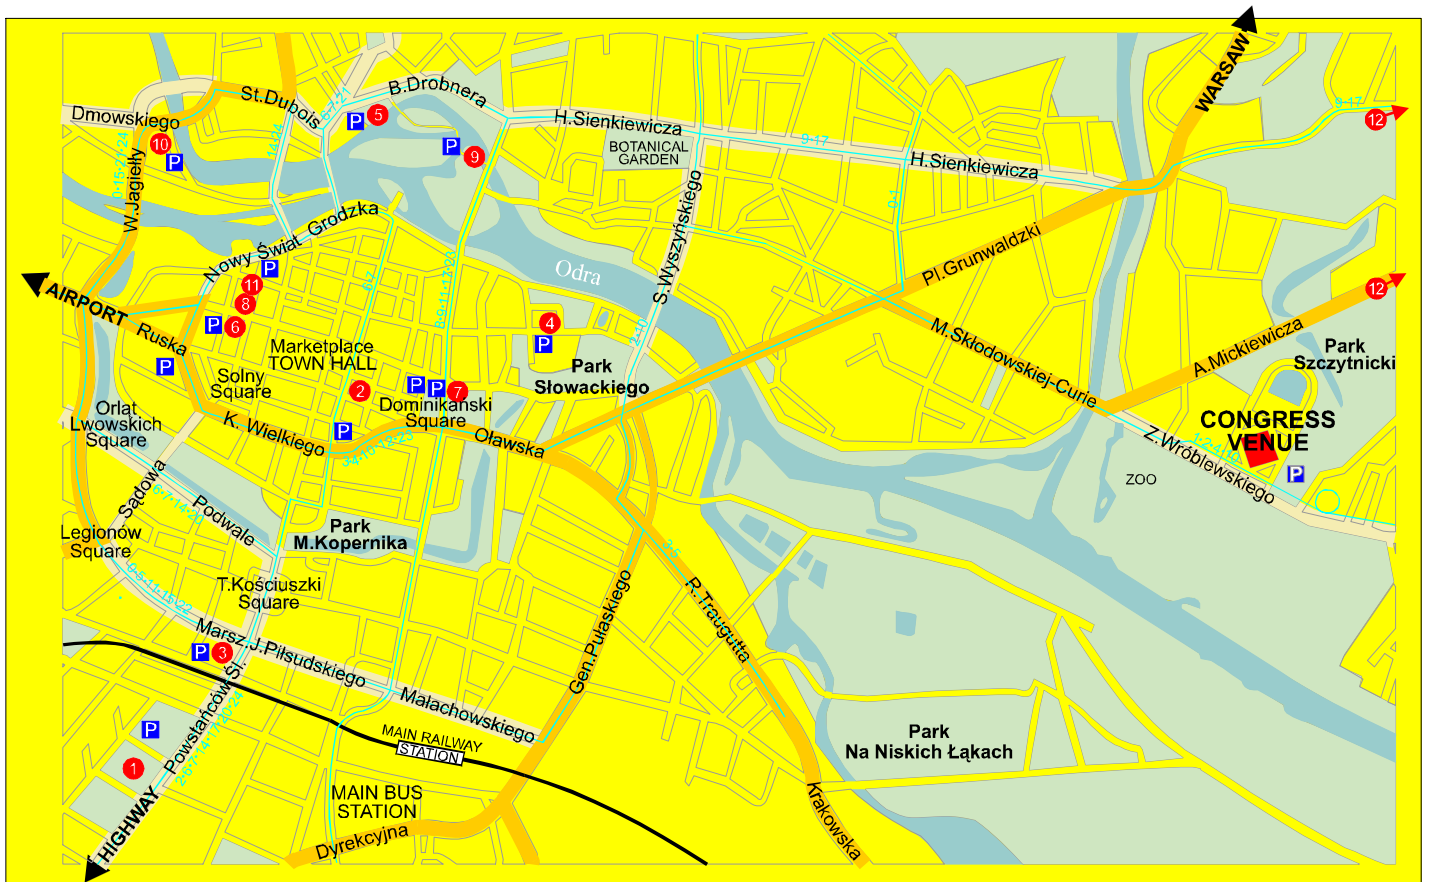

Access

Congress Venue

Hala Ludowa
ul. Wystawowa 1
51-618 Wrocław

Wrocław (EUROPE)

Area map

- | | |
|--|--|
| ① Hotel Wrocław - Powstańców Śl. 7 | ⑦ Hotel Mercure - Pl. Dominikański 1 |
| ② Qubus Hotel - Pl. Św. Marii Magdaleny 2 | ⑧ Hotel Exbud - Św. Mikołaja 47/48 |
| ③ Hotel Holiday Inn - Marsz. J. Piłsudskiego 49/57 | ⑨ Hotel Tumski - Wyspa Słodowa 10 |
| ④ Hotel Radison SAS - Jana Ewangelisty Purkiniego 10 | ⑩ Hotel Campanille - Władysława Jagiełły 7 |
| ⑤ Hotel Park Plaza - Drobnera 11/13 | ⑪ Art Hotel - Kielbaśnicza 20 |
| ⑥ Hotel Dorint - Św. Mikołaja 67 | ⑫ Hotel Olimpia - Al. Paderewskiego 35 |

Access for delivery

1 Main entrance

2 Exhibitors & services entrance

3 Loading area