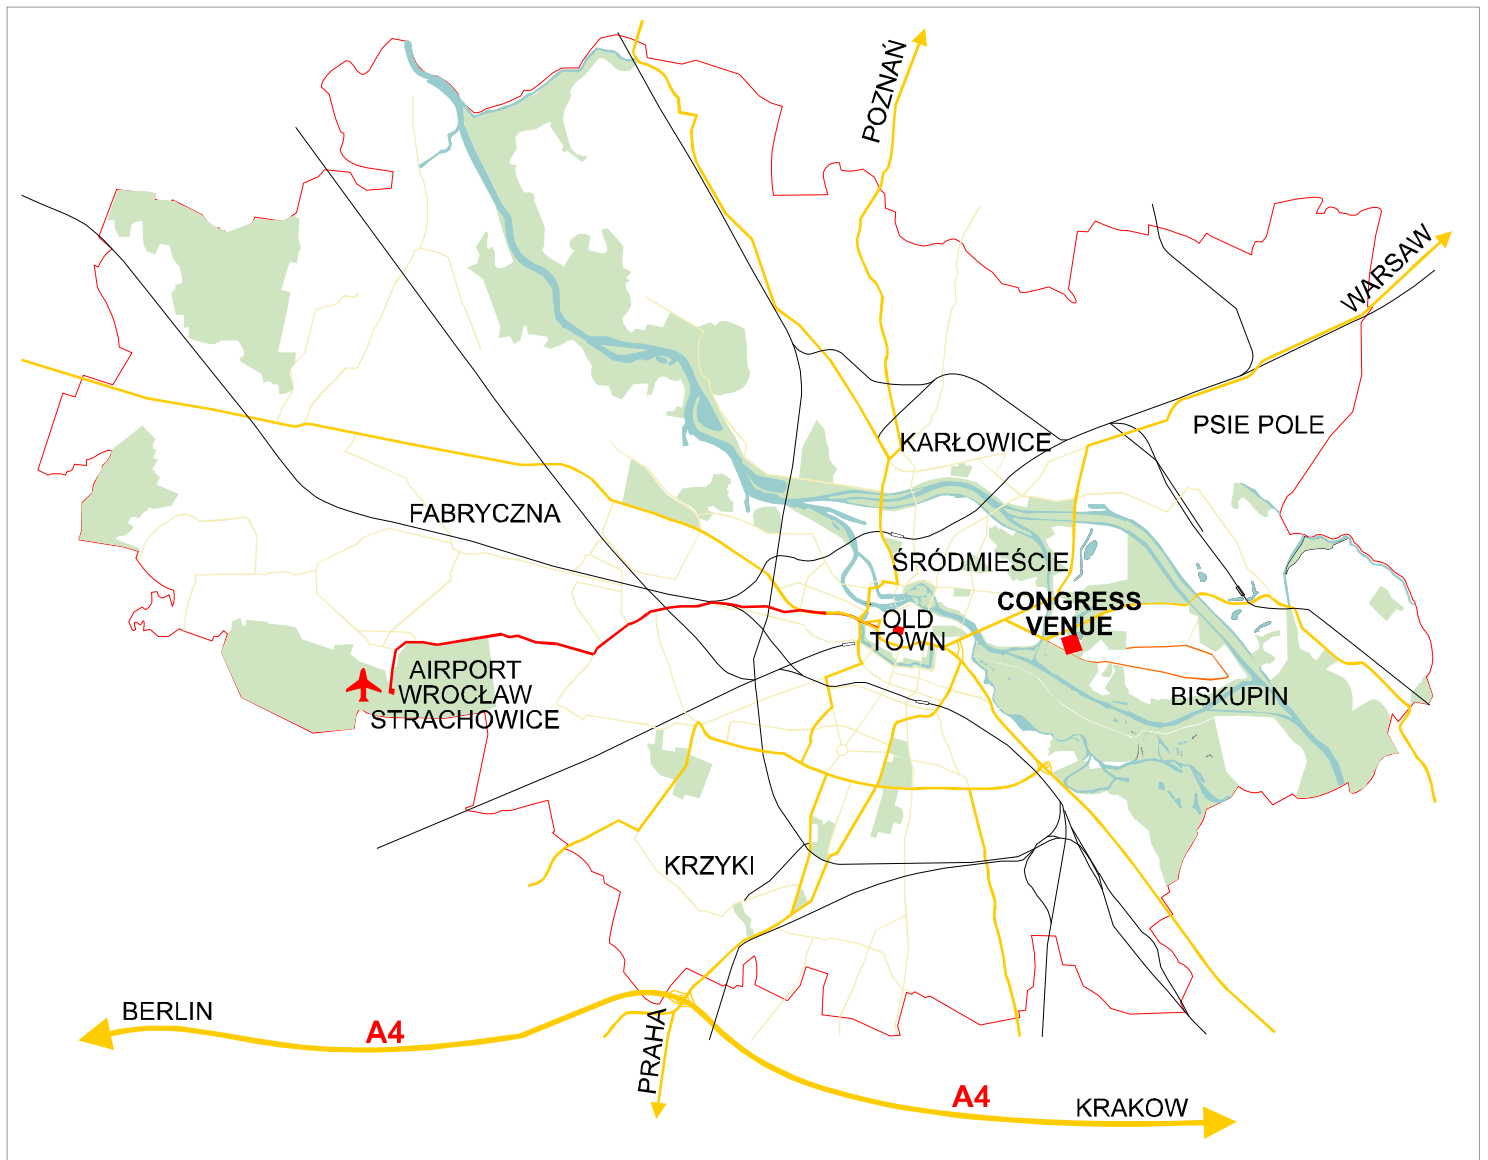

Access

Congress Venue

Hala Ludowa
ul. Wystawowa 1
51-618 Wrocław

Wrocław (EUROPE)

Area map

- | | |
|--|--|
| ① Hotel Wrocław - Powstańców Śl. 7 | ⑦ Hotel Mercure - Pl. Dominikański 1 |
| ② Qubus Hotel - Pl. Św. Marii Magdaleny 2 | ⑧ Hotel Exbud - Św. Mikołaja 47/48 |
| ③ Hotel Holiday Inn - Marsz. J. Piłsudskiego 49/57 | ⑨ Hotel Tumski - Wyspa Słodowa 10 |
| ④ Hotel Radison SAS - Jana Ewangelisty Purkiniego 10 | ⑩ Hotel Campanille - Władysława Jagiełły 7 |
| ⑤ Hotel Park Plaza - Drobnera 11/13 | ⑪ Art Hotel - Kielbaśnicza 20 |
| ⑥ Hotel Dorint - Św. Mikołaja 67 | ⑫ Hotel Olimpia - Al. Paderewskiego 35 |

Access for delivery

1 Main entrance

2 Exhibitors & services entrance

3 Loading area