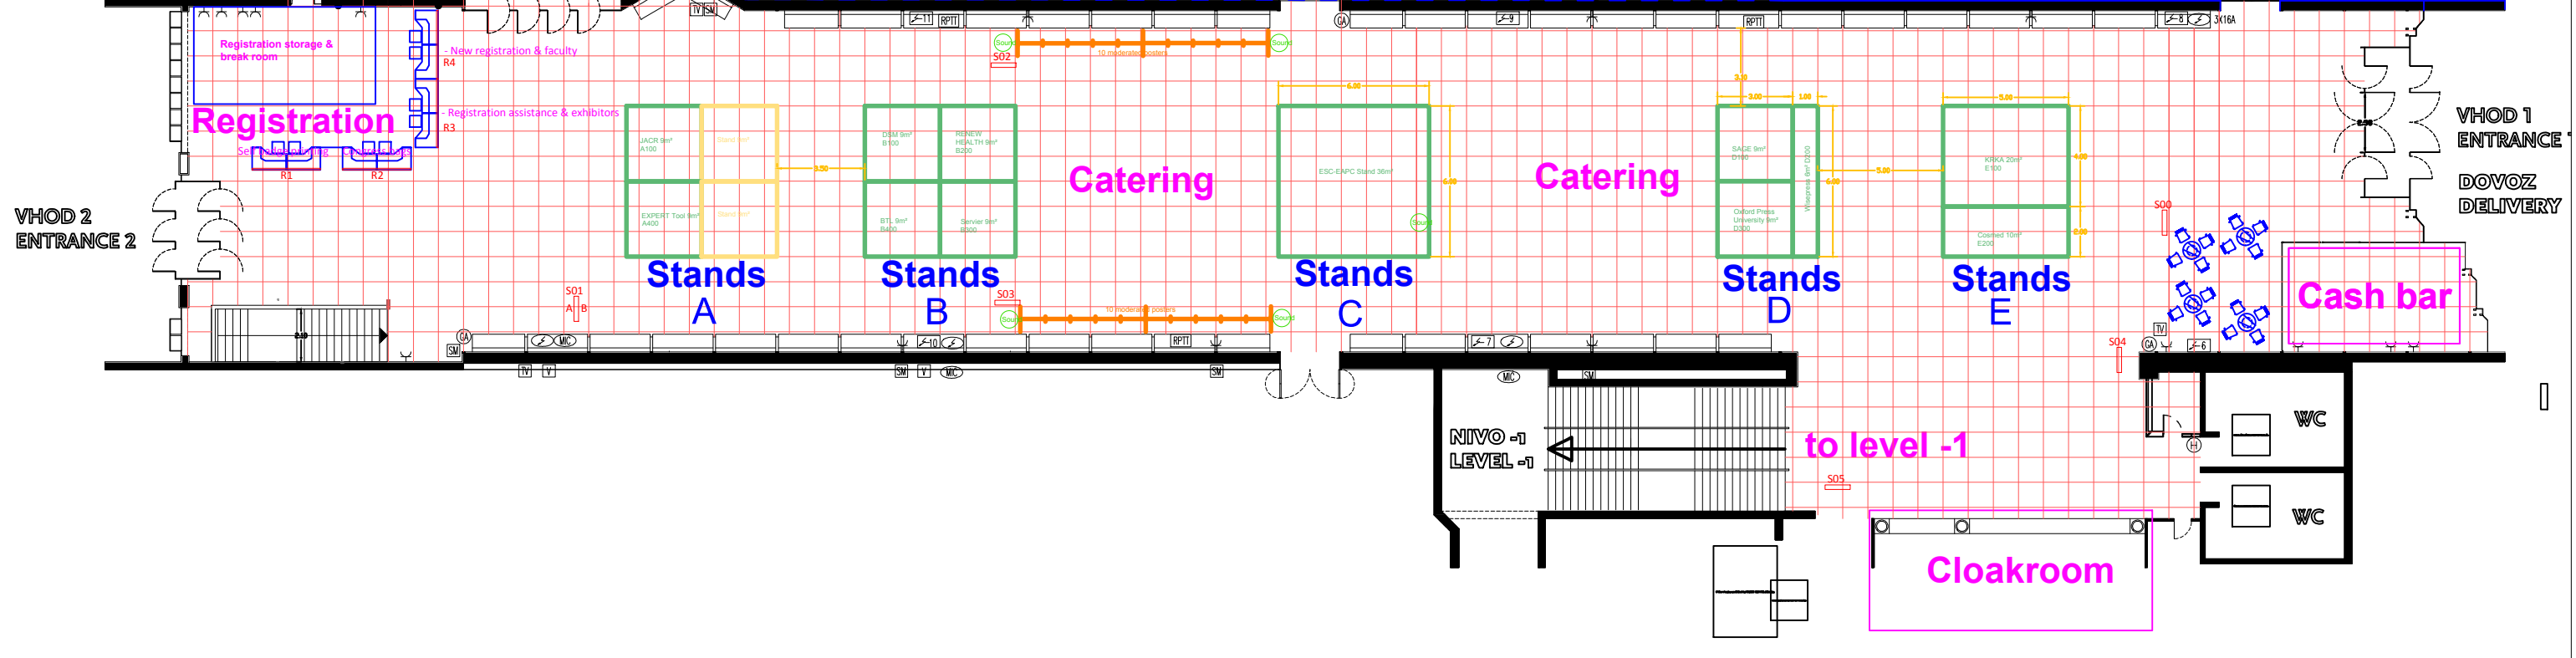

# GD - GALLUS HALL

c · cankarjev dom

Velika sprejemna dvorana /  
Grand Reception Hall  
pritličje/ground floor  
Nivo 0/Level 0  
Večnamenska dvorana/Versatile space  
Površina/Area: 1214 m<sup>2</sup>

# EUROPREVENT 2018 Iv10

GC - CD  
GALLERY

DP -  
DUŠA  
POČKAJ  
HALL

Galerie  
GALERIJA  
GALLERY

GALLUSOVA DVORANA - BALKON  
GALLUS HALL - BALCONY

VHOD 2  
ENTRANCE 2

VHOD 1  
ENTRANCE 1  
DOVOZ  
DELIVERY

NIVO -1  
LEVEL -1

to level -1

Cloakroom

Cash bar

WC

WC

Catering

Catering

KORCA 2018 E100  
Cobined 1001 E200

Cash bar

WC

WC