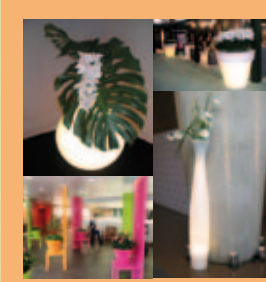

Pour toutes demandes
particulières ...

Contactez-nous !