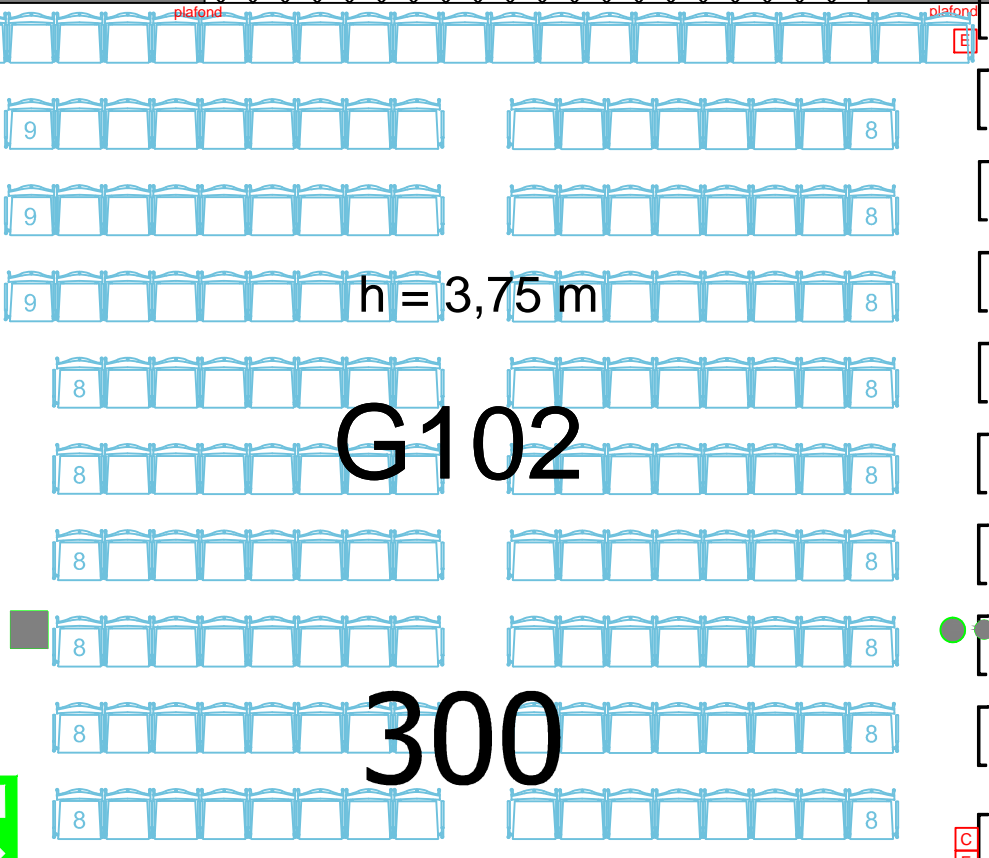

G101

AV Services

32" BW+
1.131

Madrid

G102

300

h = 2,00 m
w = 0,83 m

32" IBW/IC
1.129

32" IBW/IC
1.153

32" BW+

G103

h = 3,75 m

proj. scherm/screen