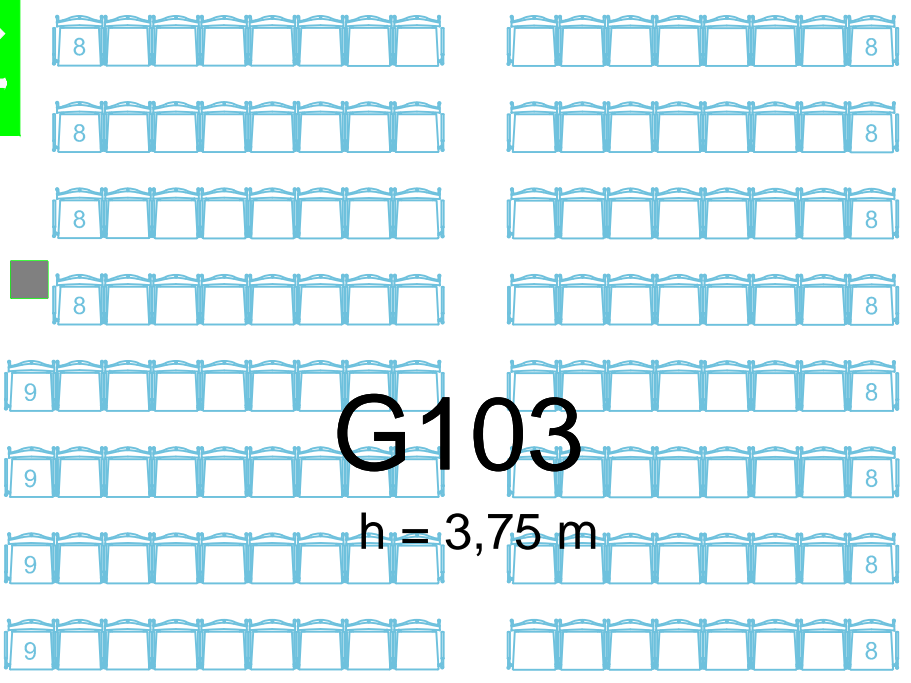

G101

AV Services

32" BW+
1.131

Madrid

G102

300

h = 2,00 m
w = 0,83 m

32" IBW/IC
1.129

32" IBW/IC
1.153

32" BW+

G103

h = 3,75 m

proj. scherm/screen