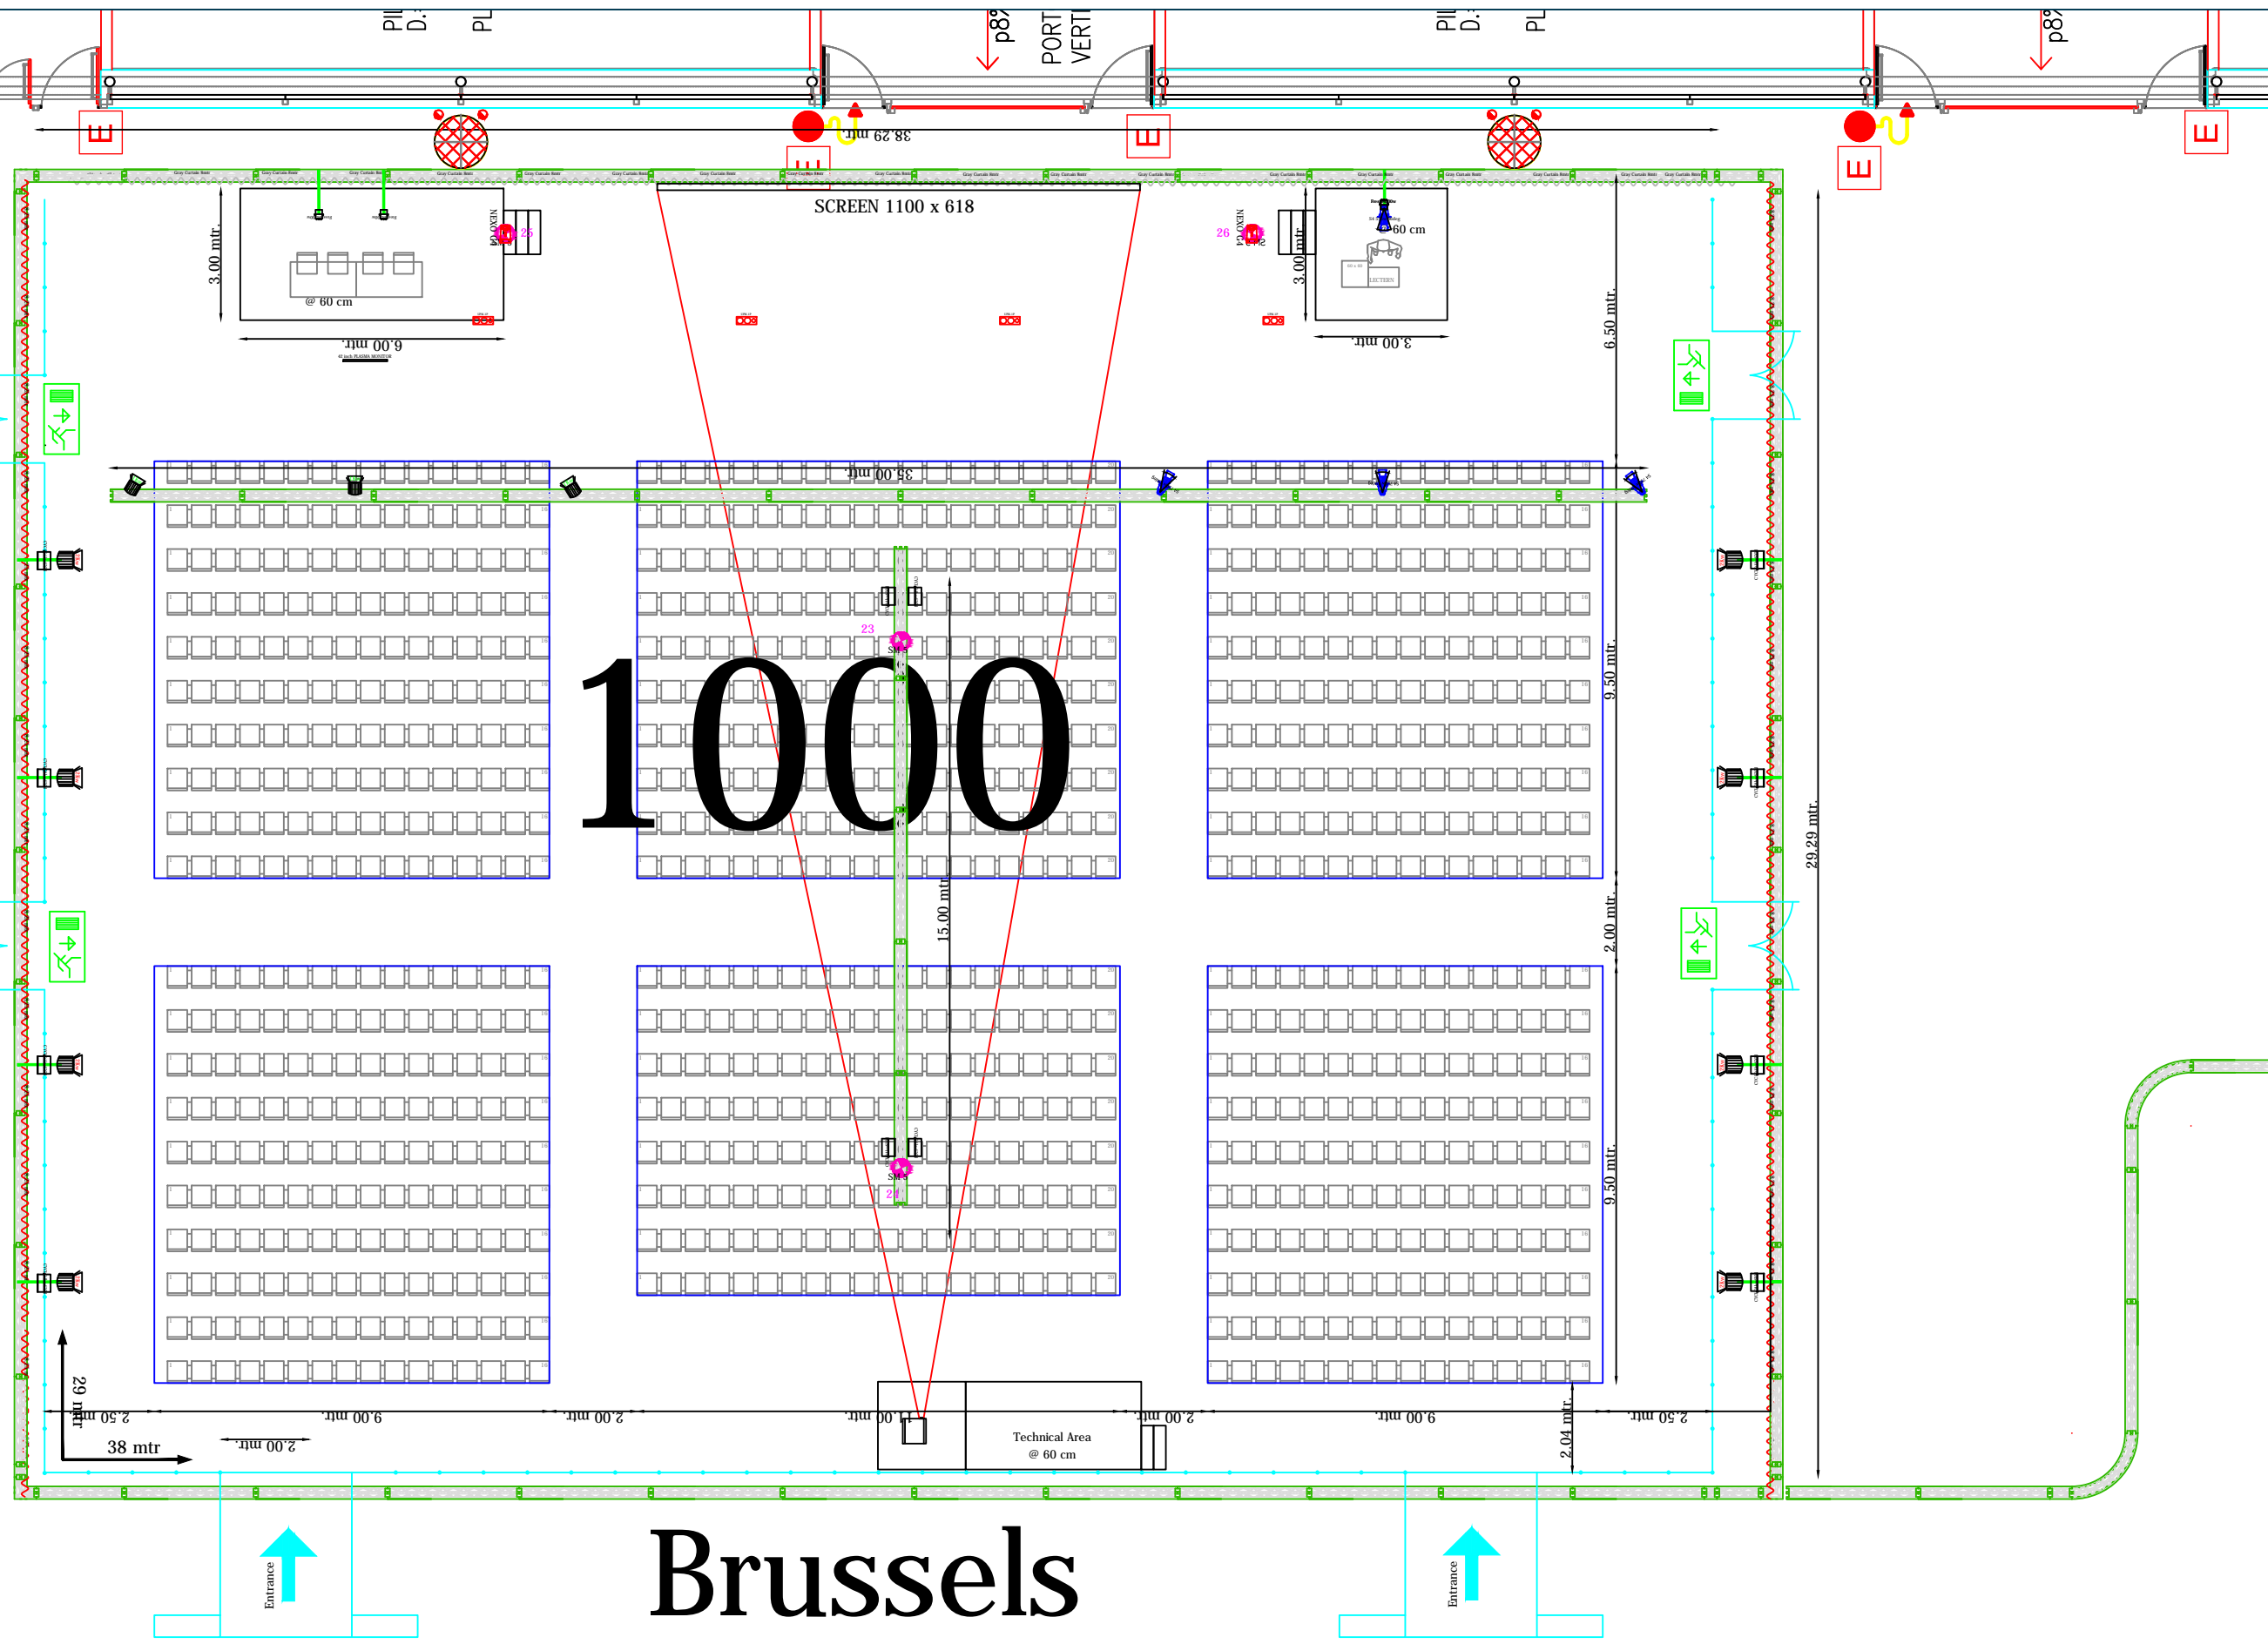

FIERA ROMA  
AREA FIERA ROMA

ASCENSORE  
DISABILI

SCALA MOBILE DA Q.TA  
4.10 A Q.TA 10.13

Brussels

<b>ACS Audiovisual Solutions</b>  Archangelkade 5a/b NL-1013 BE Amsterdam Tel : +31(0)206069340 Fax : +31(0)206811446 <a href="http://www.acsaudiovisual.com">http://www.acsaudiovisual.com</a>	Event : <b>ESC 2016</b>	Client : ESC
	Event Date : <b>august 27th till 31st 2016</b>	Contact : <b>Mr. N. Nambatingue</b>
	Location : <b>Rome - Fira</b>	Drawing Date : <b>februari 4, 2016</b>
	File name : <b>ESC 2016 - Master_v6</b>	Scale : <b>A3=1:150</b>