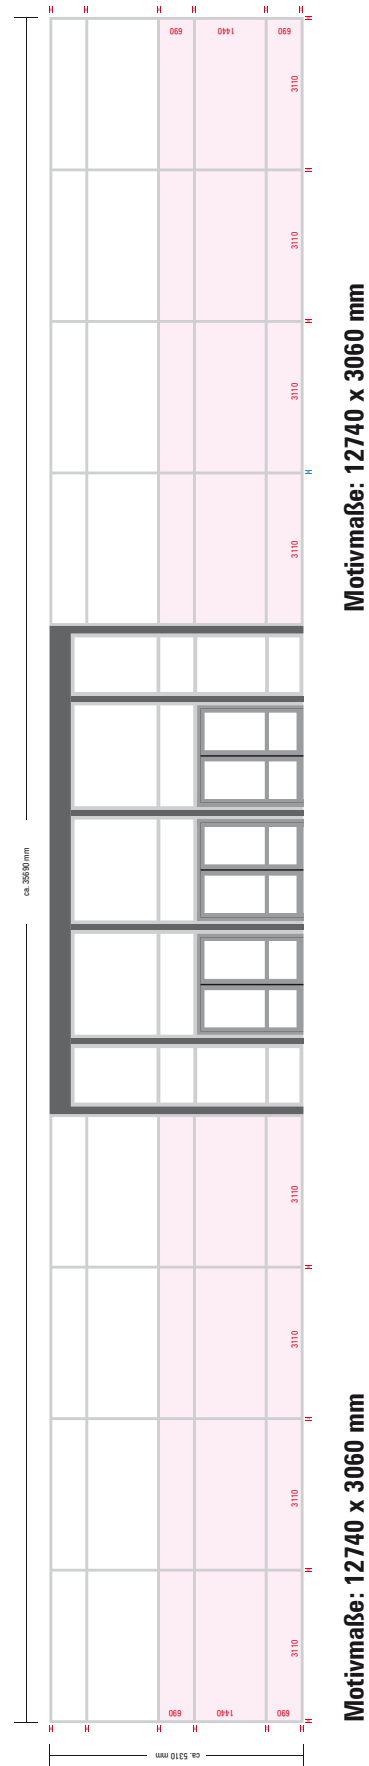

Übergang Halle A1 - A2 Atriumseite (Südseite - Beschickungshof)

Übergang Halle A2 - A3 Atriumseite

(Südseite - Atrium)

Motivmaße: 12740 x 3060 mm

Motivmaße: 12740 x 3060 mm

(Südseite - Beschickungshof)

Motivmaße: 12740 x 3060 mm

Motivmaße: 12740 x 3060 mm

Übergang Halle B1 - B2 Atriumseite (Nordseite - Beschickungshof)

Motivmaße: 12740 x 3060 mm

Motivmaße: 12740 x 3060 mm

Übergang Halle B2 - B3 Atriumseite (Nordseite - Beschickungshof)

Motivmaße: 11120 x 3060 mm

Motivmaße: 11120 x 3060 mm

Dateiname: DIGITALPRINTER/MESSEN/ESC 2012/Übergang Halle B3-B4 Atriumseite
Datum: 23.02.2012

Skizze: 

Übergang Halle B3 - B4 Atriumseite (Nordseite - Beschickungshof)

Maßstab 1:10