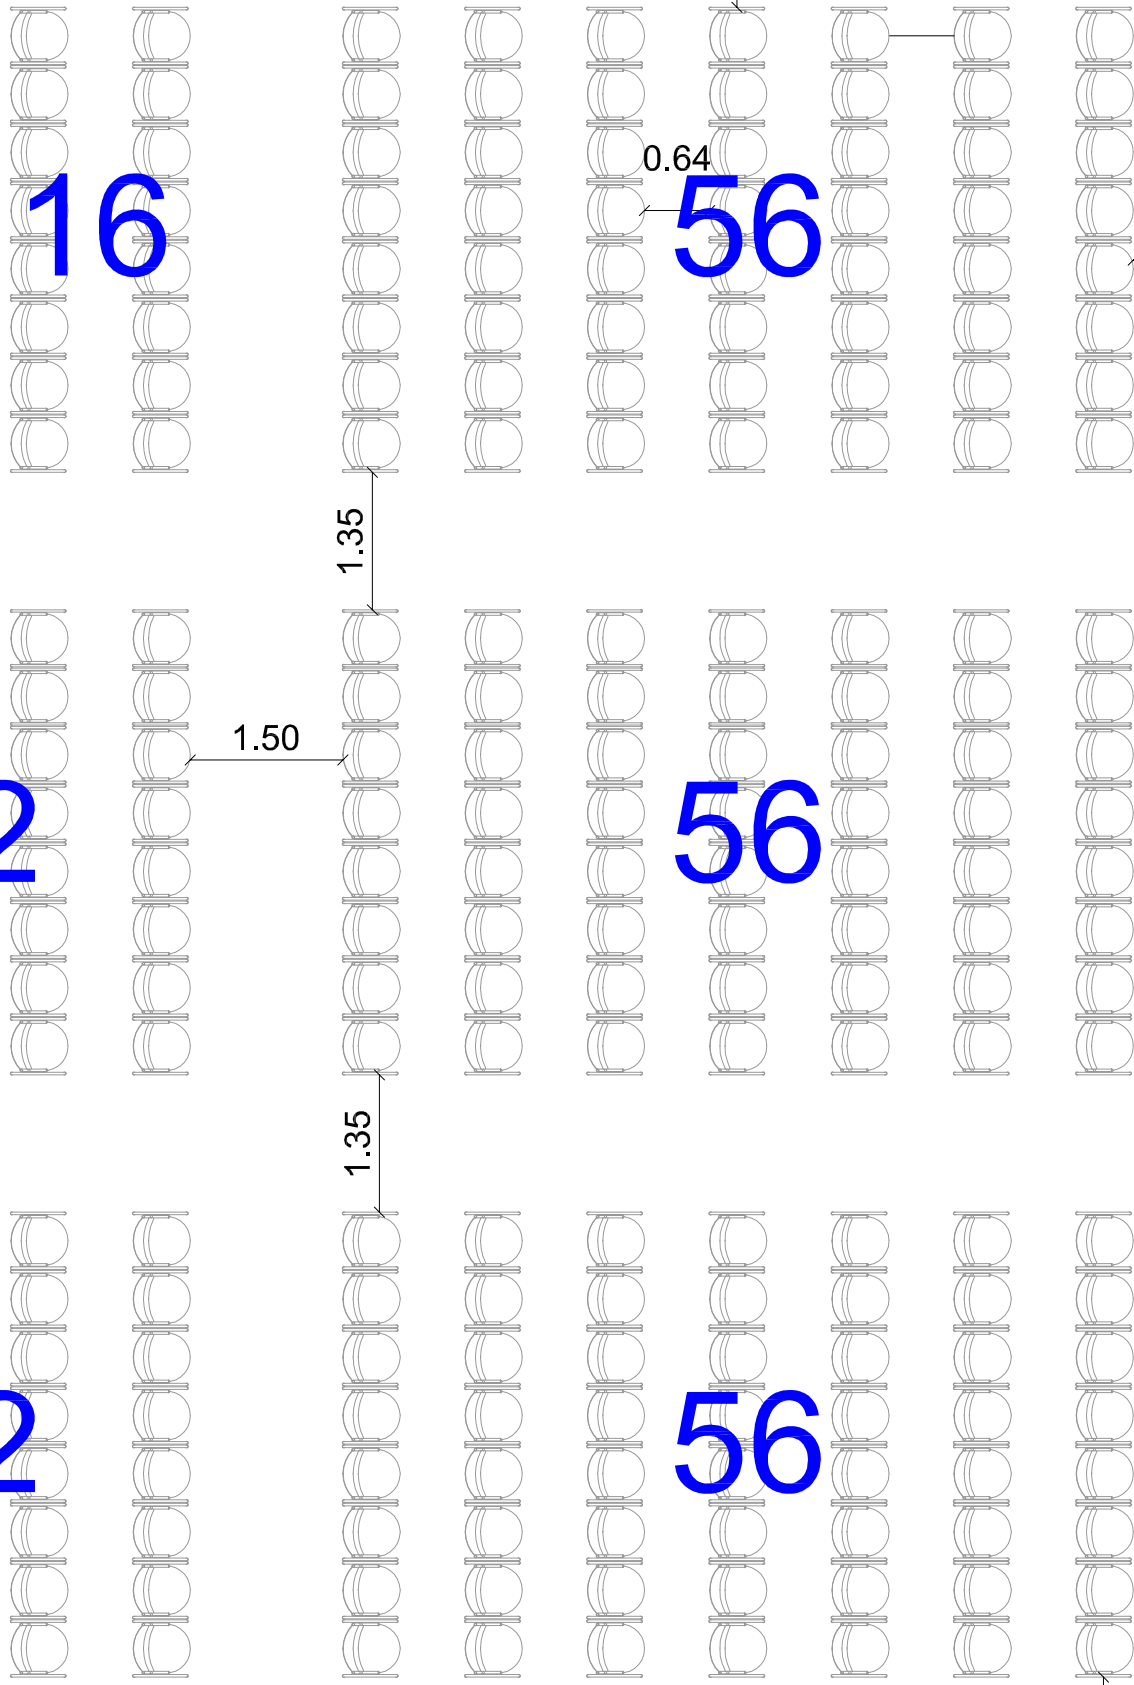

**MAIN
ENTRANCE**

**GENOVA
LR6/248**

MARBELLA
140x80

MARBELLA
140x80

EX
EI
EX

TECHNICIAN

EM.
EXIT

1.49