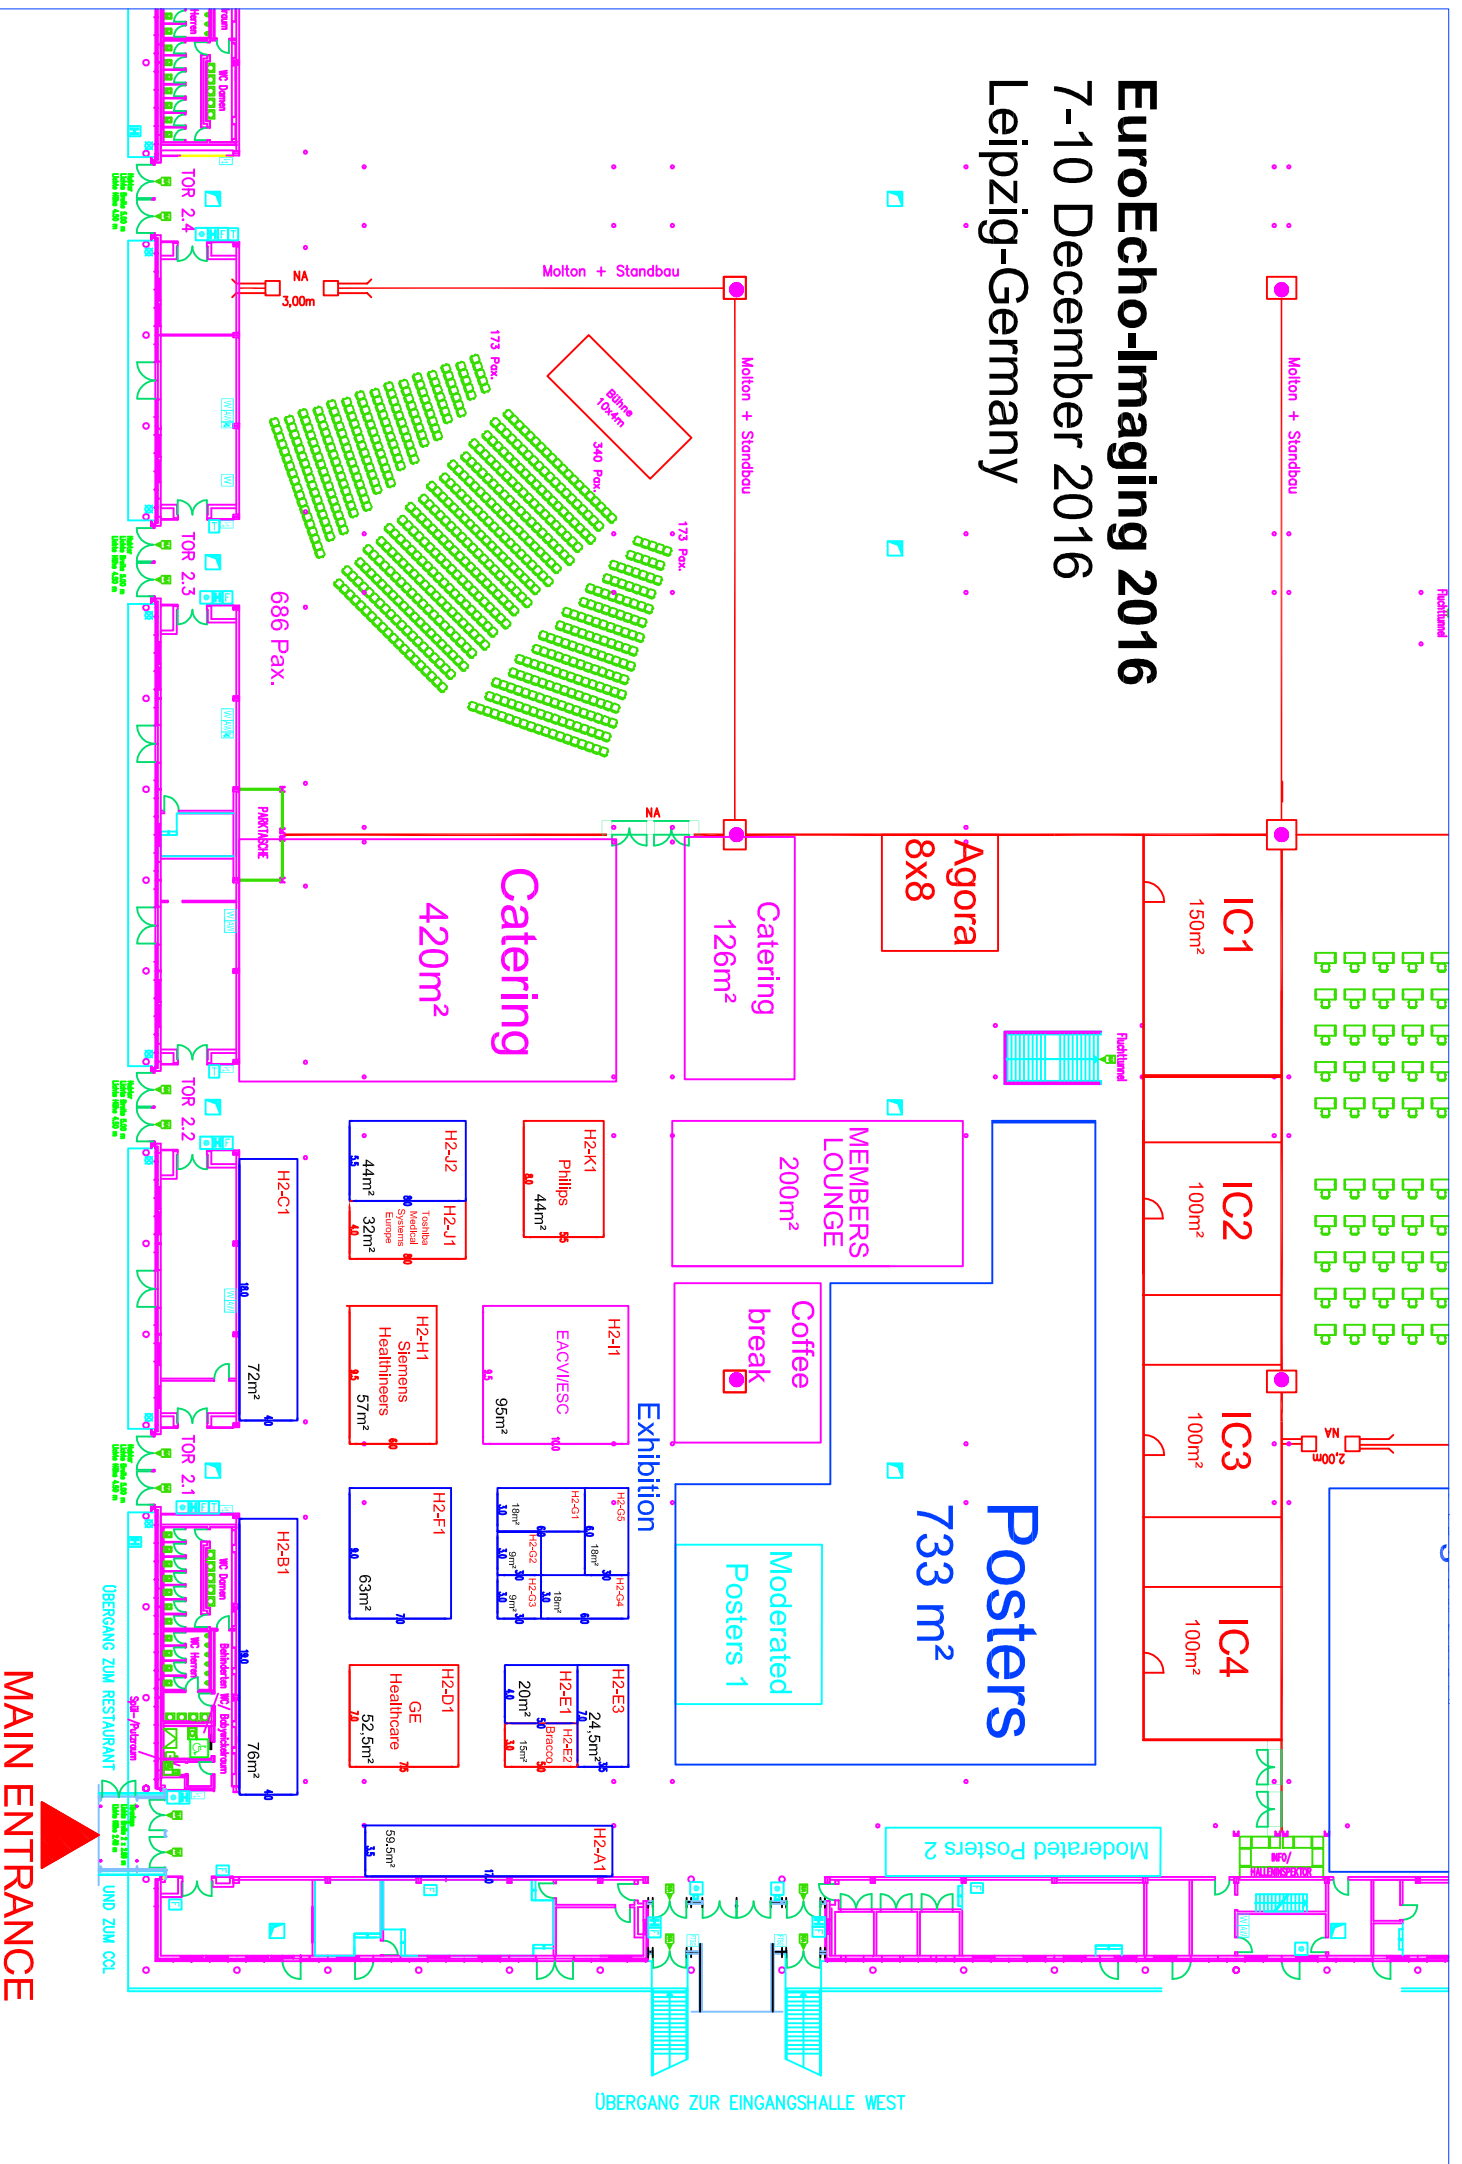

EuroEcho-Imaging 2016

7-10 December 2016

Leipzig-Germany

MAIN ENTRANCE

ÜBERGANG ZUR EINGANGSHALLE WEST