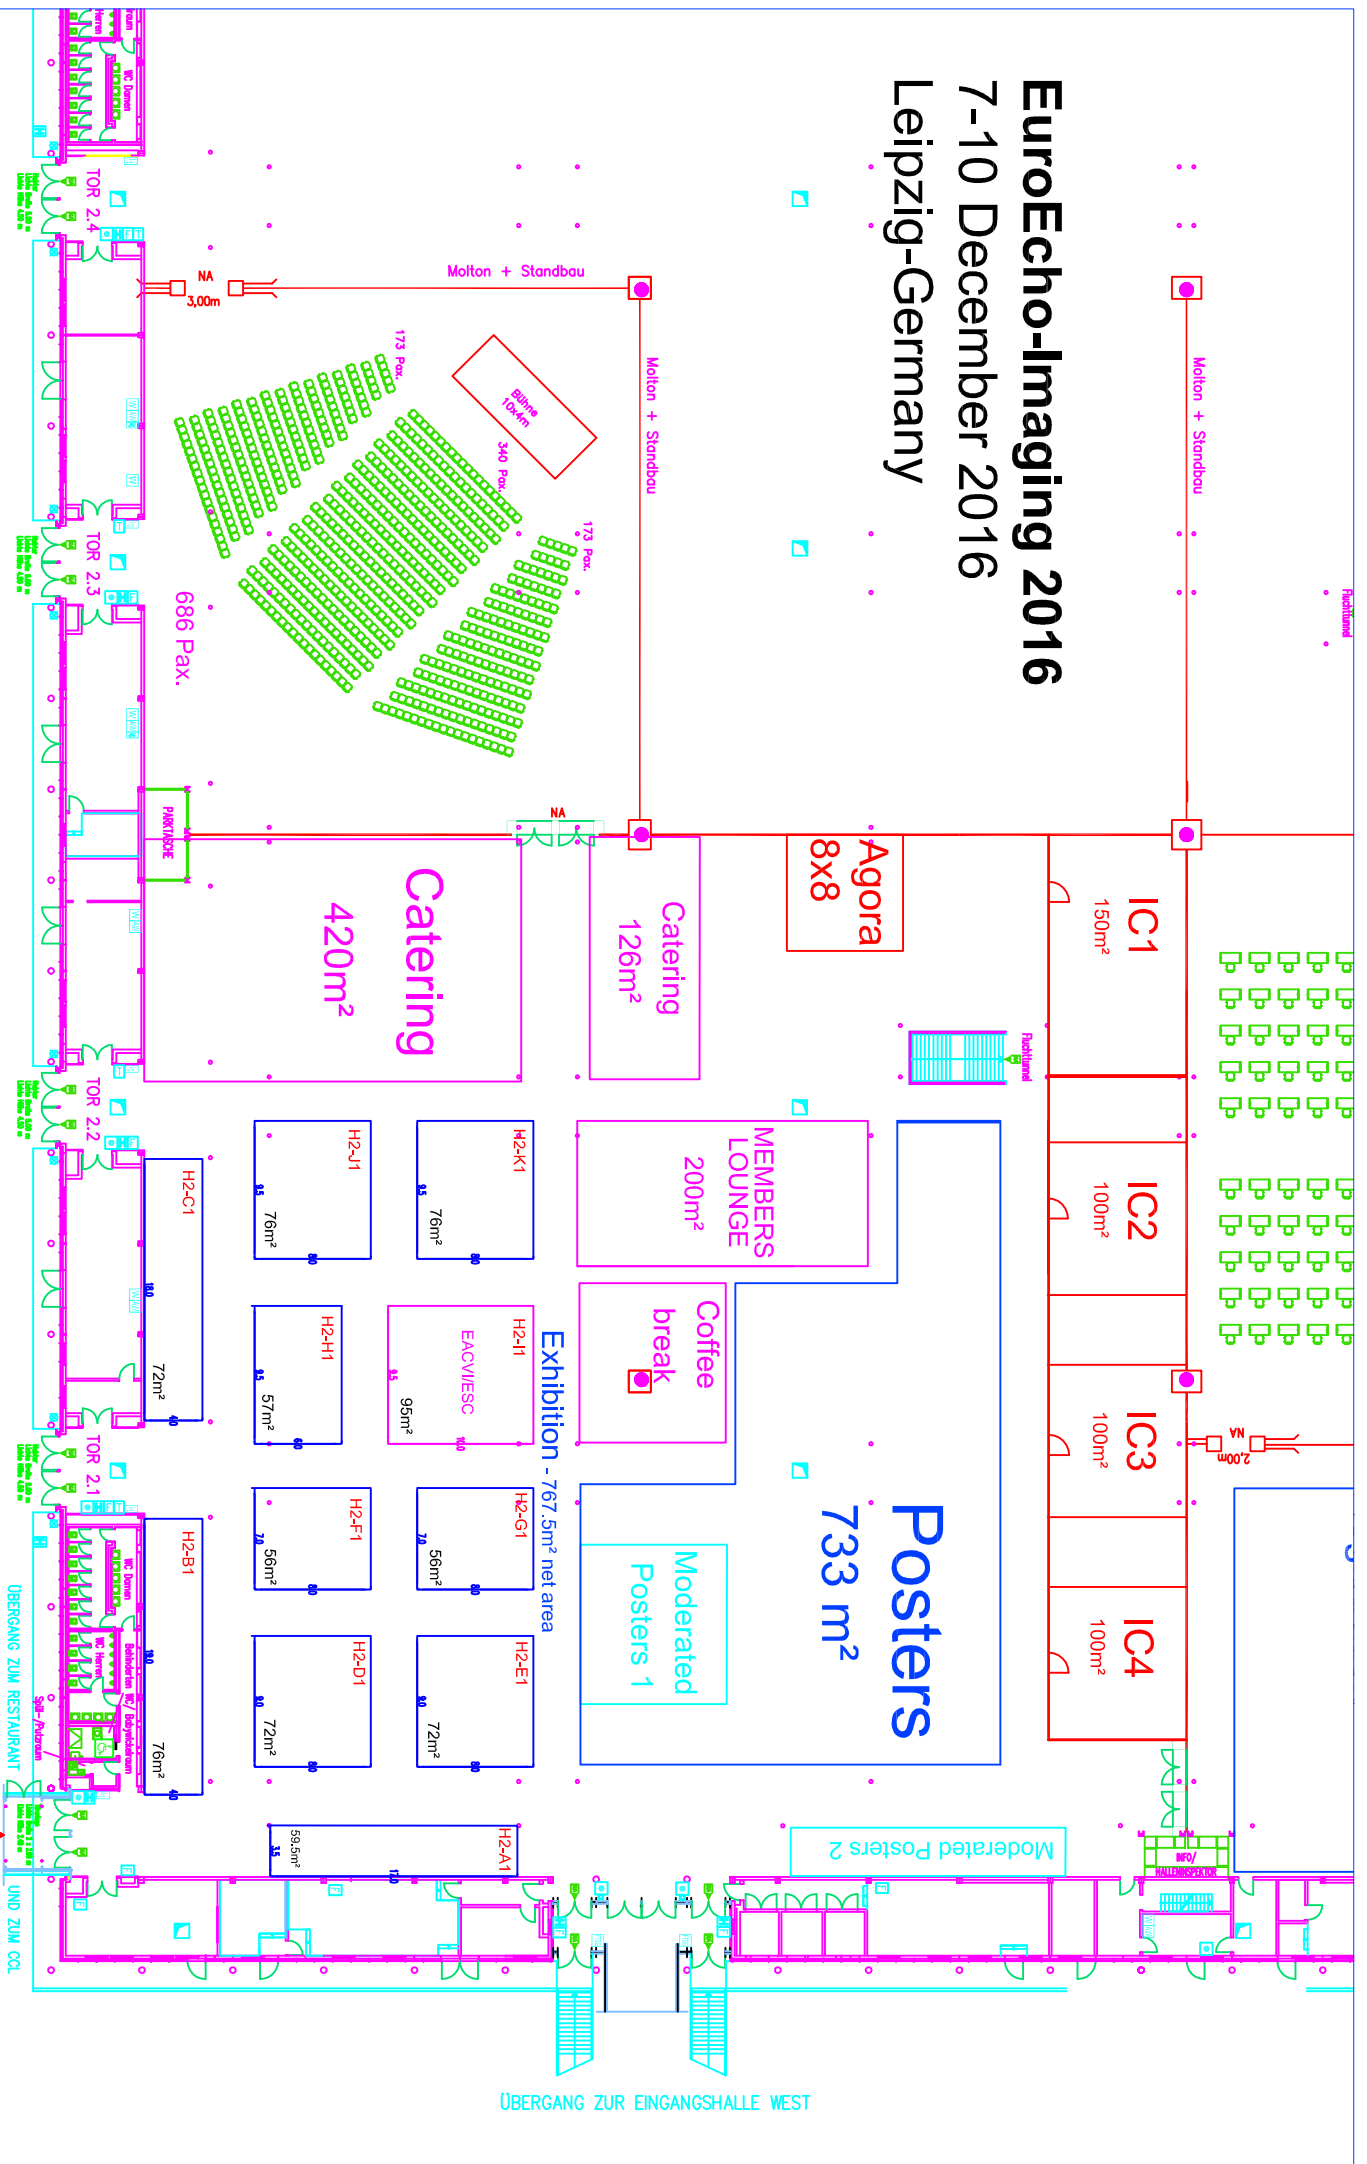

EuroEcho-Imaging 2016

7-10 December 2016

Leipzig-Germany

MAIN ENTRANCE

ÜBERGANG ZUR EINGANGSHALLE WEST