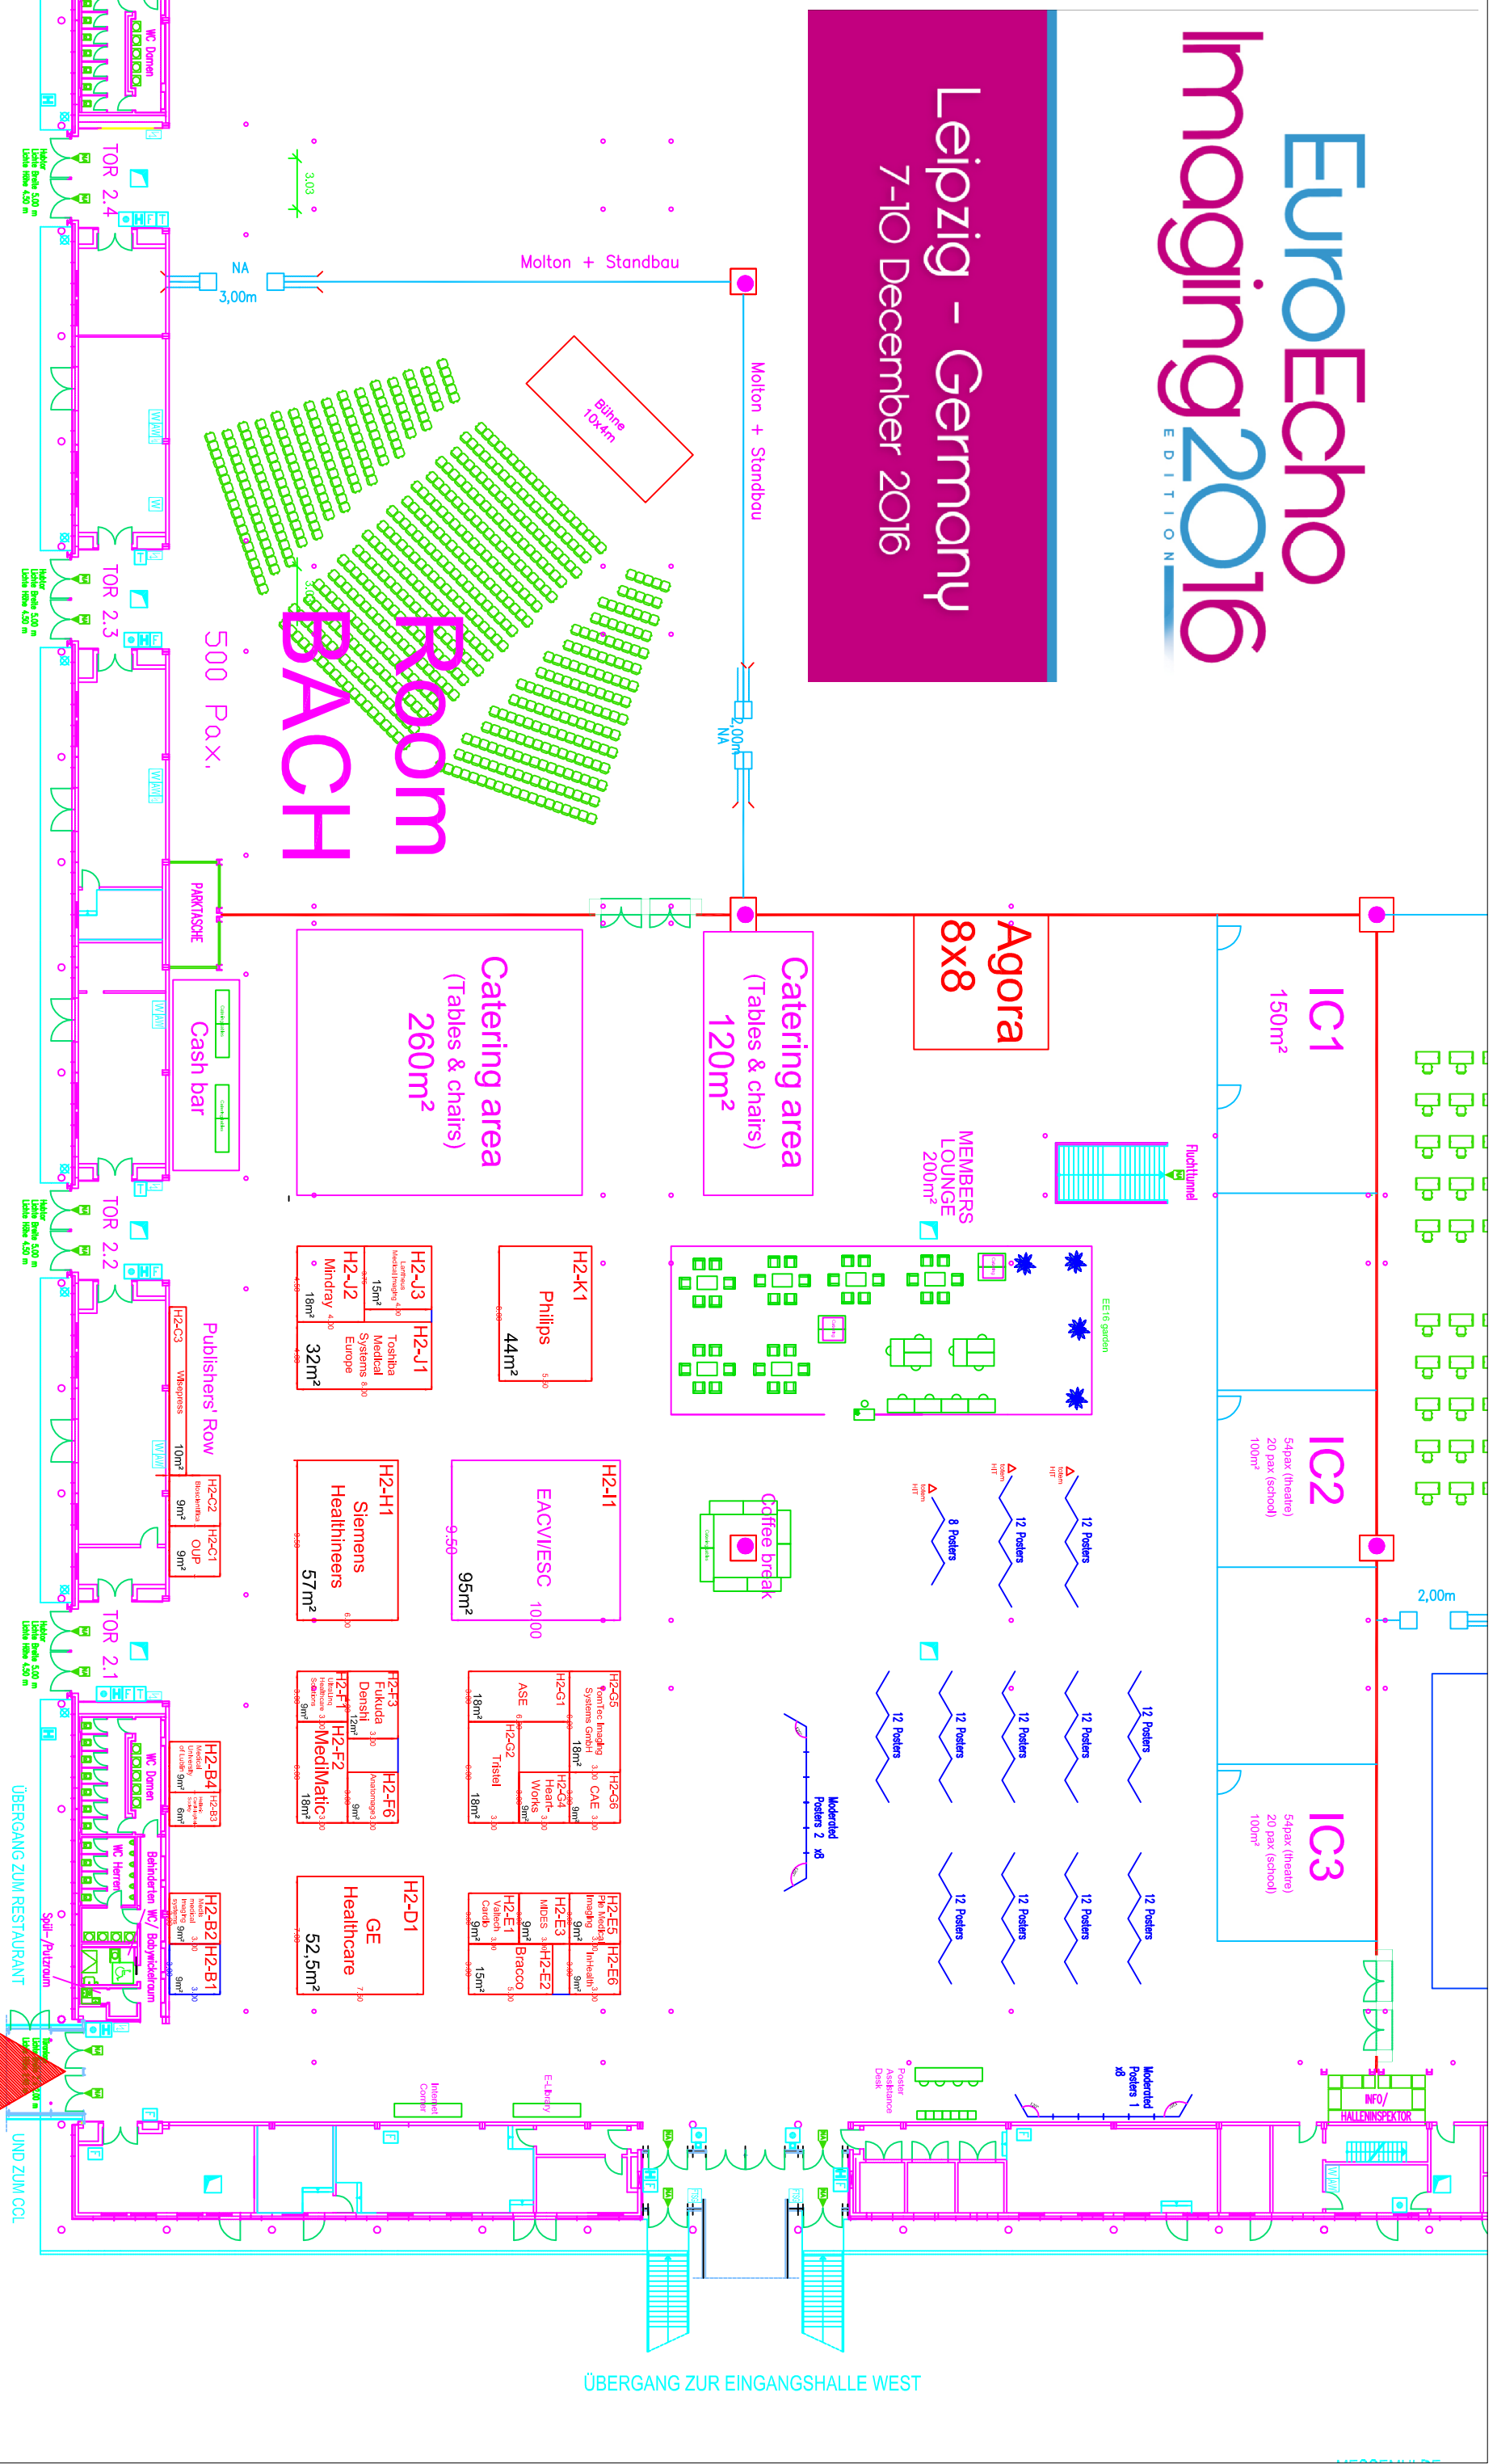

EuroEcho

Imaging 2016

EDITION

Leipzig - Germany
7-10 December 2016

ENTRANCE

ÜBERGANG ZUR EINGANGSHALLE WEST

UND ZUM CCL

ÜBERGANG ZUM RESTAURANT